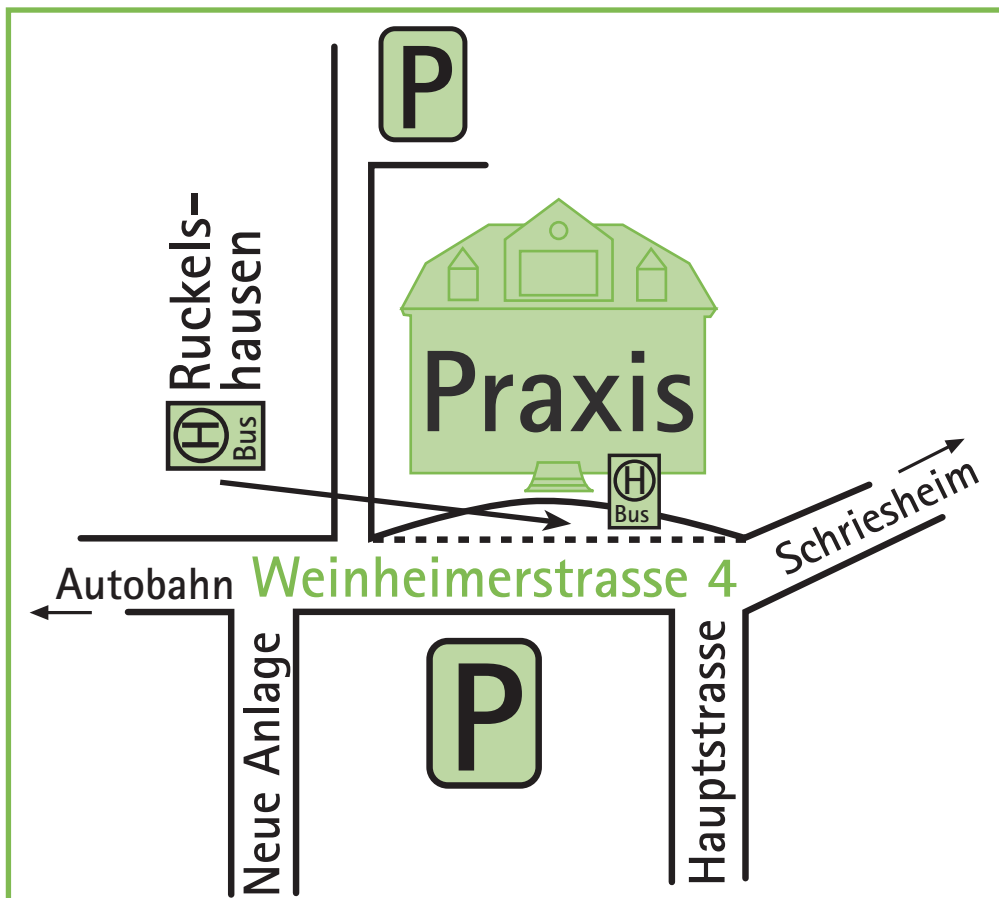

Anfahrtsmöglichkeiten zur Praxis Dr. Feier:

Mit dem Auto (über A5):

Verlassen Sie die Autobahn an der Ausfahrt A5 Ladenburg in Richtung Ladenburg. Folgen Sie dem Straßenverlauf und verlassen Sie die L536 und biegen Sie links in die L597 ein. Folgen Sie dem Straßenverlauf. Sie passieren jetzt die Ortseinfahrt von Ladenburg. Verlassen Sie die L597 und fahren Sie weiter bis zur Weinheimer Straße 4. Parkmöglichkeiten finden Sie direkt hinter oder gegenüber der Praxis Dr. Feier.

Mit öffentlichen Verkehrsmitteln:

von Heidelberg/Weinheim/Schriesheim:

Sie erreichen die Praxis Dr. Feier mit der Buslinie 628 von Schriesheim, Bahnhof OEG kommend. Der Bus hält direkt vor der Praxis an der Haltestelle Ruckelshausen.

von Mannheim/Ilvesheim:

Sie erreichen die Praxis Dr. Feier mit der Buslinie 628 von Seckenheim, Rathaus kommend. Der Bus hält an der Haltestelle Ruckelshausen.